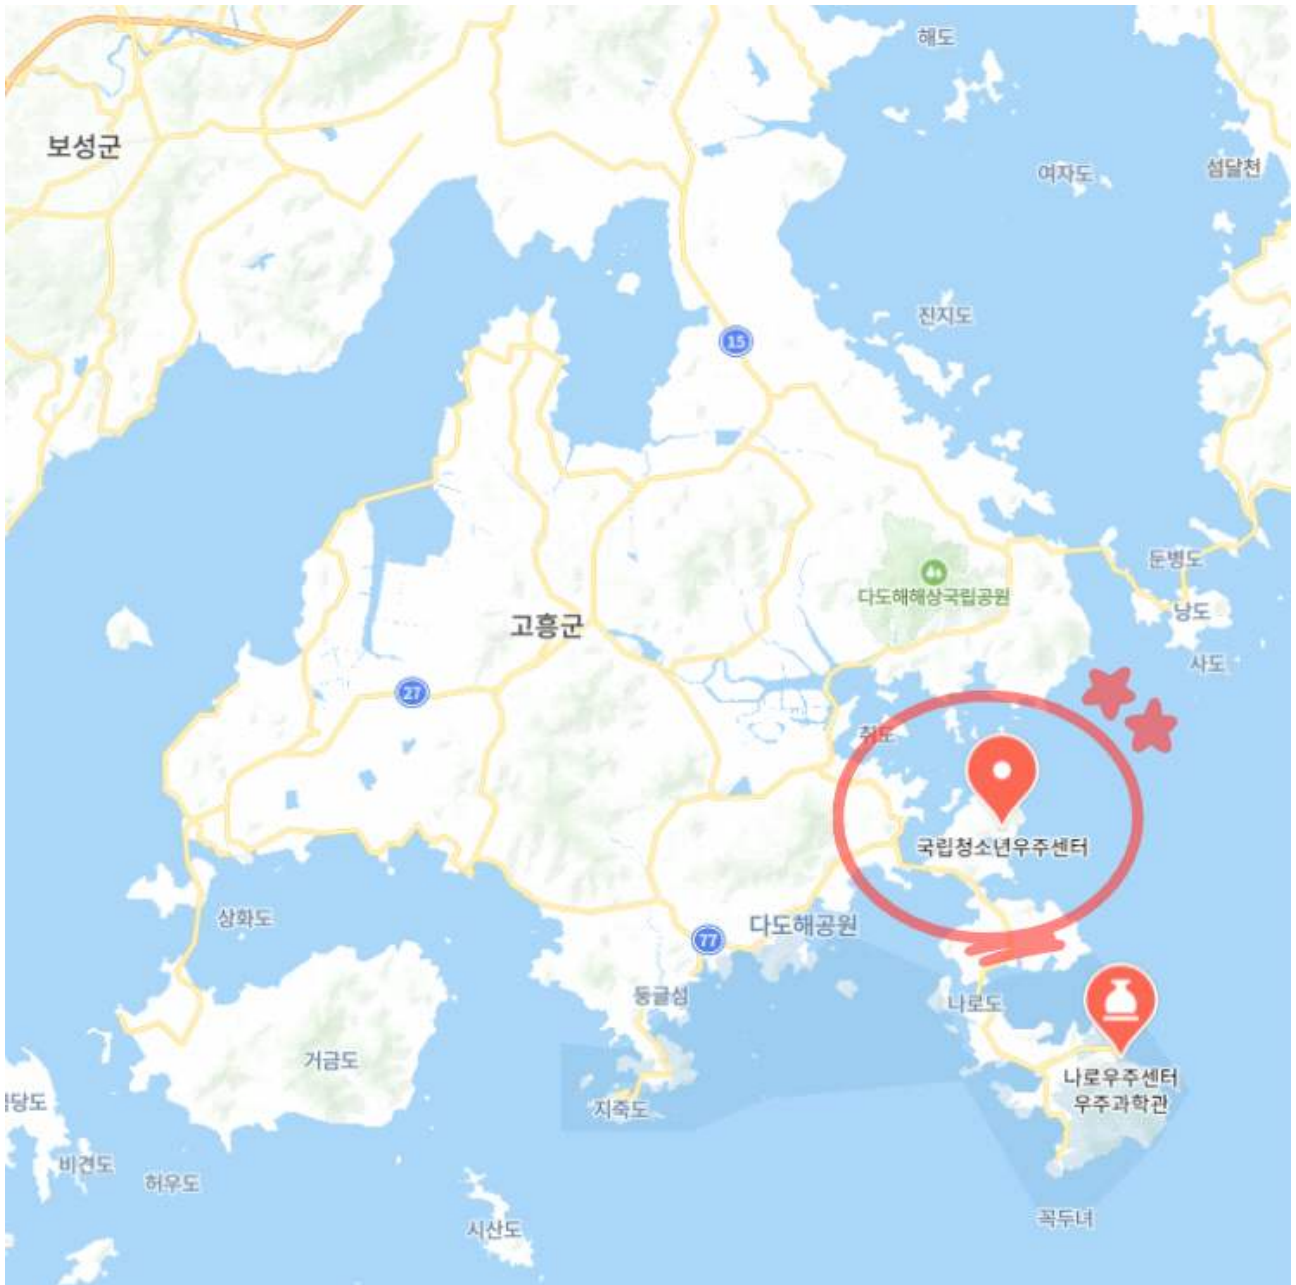

## 6. 오시는 길

○ 주 소: 전남 고흥군 동일면 덕흥양쪽길 200, 국립청소년우주센터

○ 문 의: 우주활동부 유지현 / 061-830-1516

[고흥군 지도]

※ '나로우주센터 우주과학관'과 다른 장소입니다. 캠프 장소는 '국립청소년우주센터'이며, 지도 오른쪽 '내나로도'에 위치하고 있습니다.